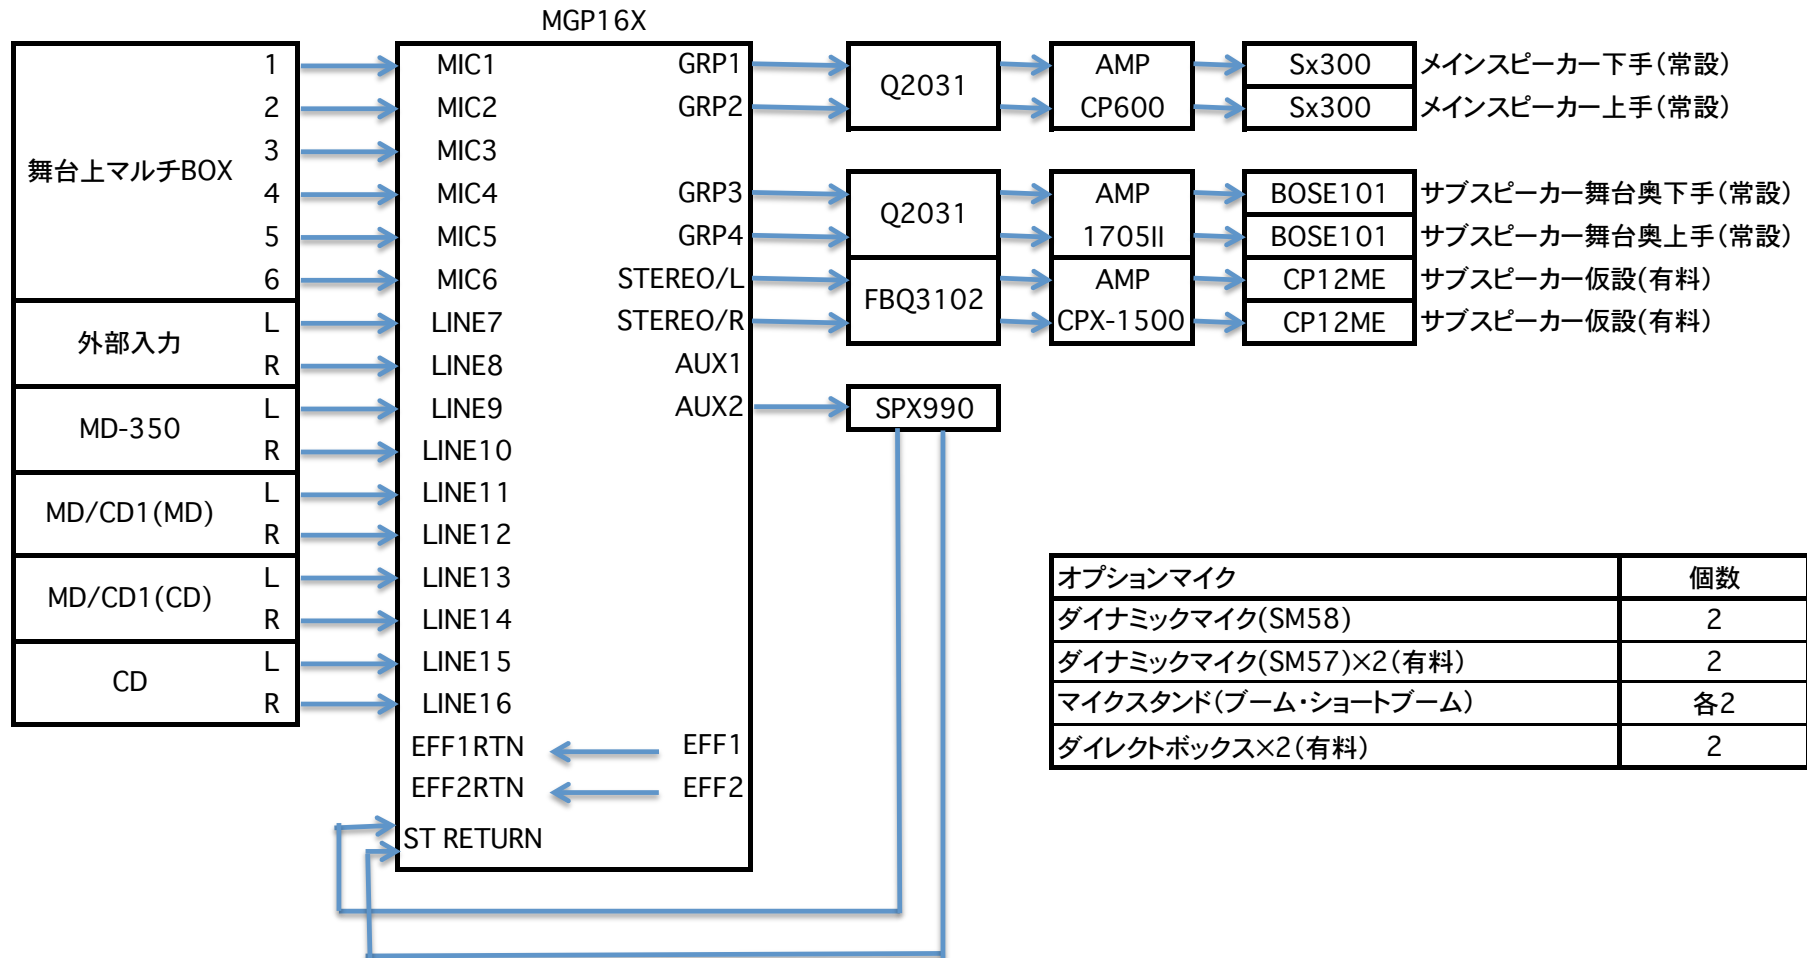

# キーノートシアター音響システム図

2016年7月8日 改訂

※卓には内蔵のエフェクトが2種類搭載されています。(EFF1,2)

※チャンネル変更は可能ですが、現状復帰をお願いいたします。