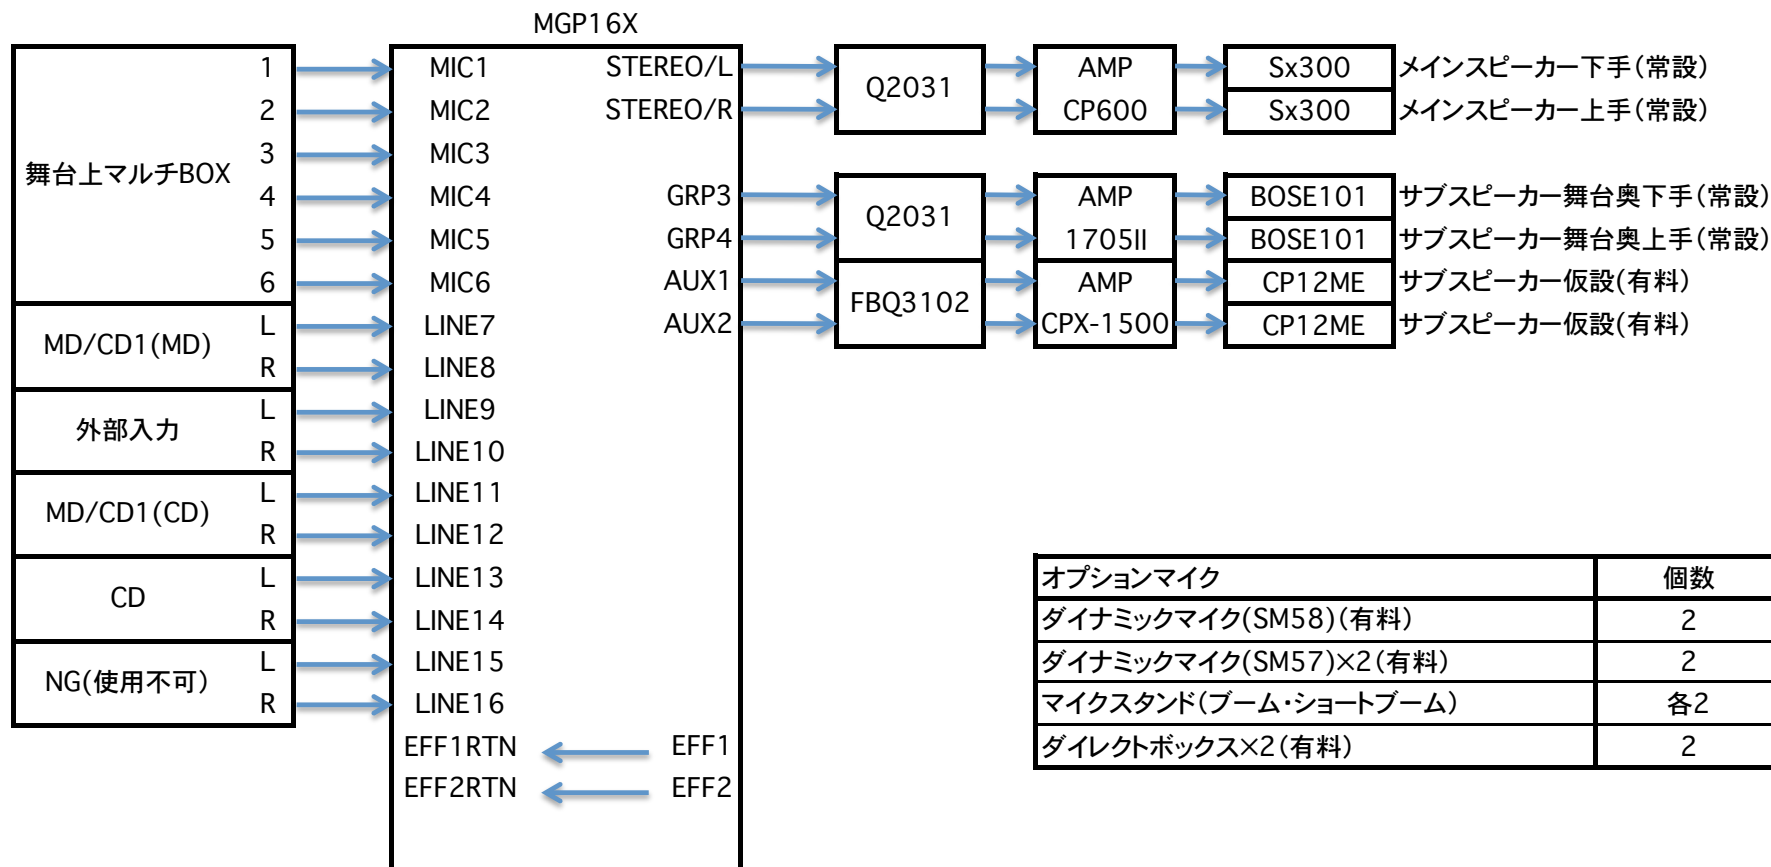

# キーノートシアター音響システム図

2020年6月11日 改訂

※卓には内蔵のエフェクトが2種類搭載されています。(EFF1,2)

※チャンネル変更は可能ですが、現状復帰をお願いいたします。