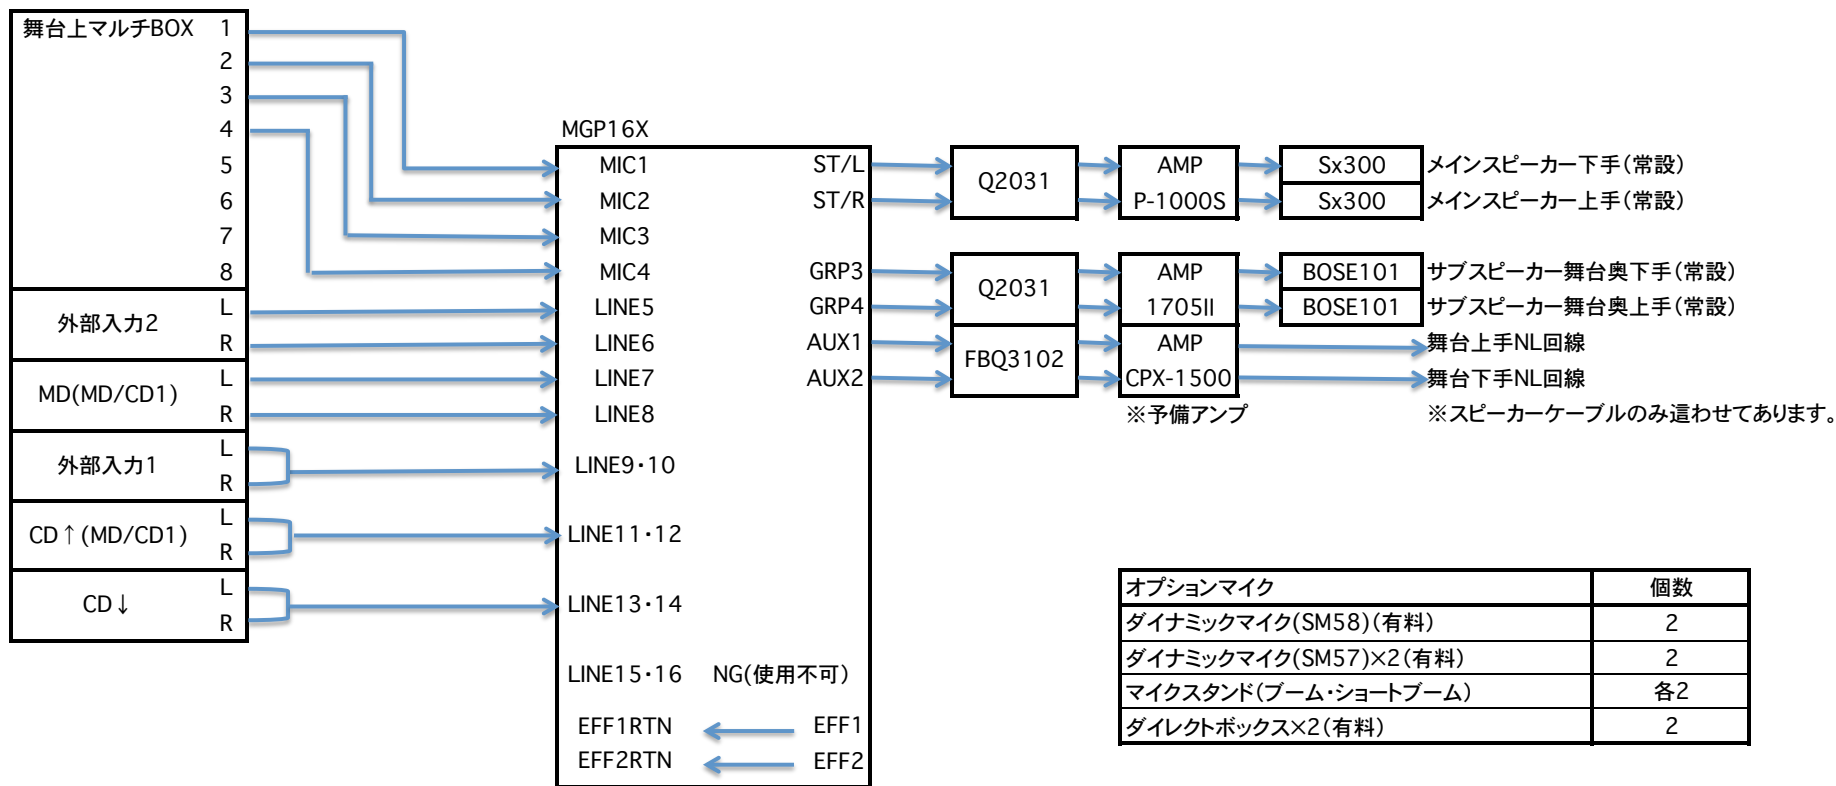

# キーノートシアター音響システム図

2021年2月5日 改訂

※外部入力は、ステレオミニピン端子になっています。

※卓には内蔵のエフェクトが2種類搭載されています。(EFF1,2)

※チャンネル変更は可能ですが、現状復帰をお願いいたします。