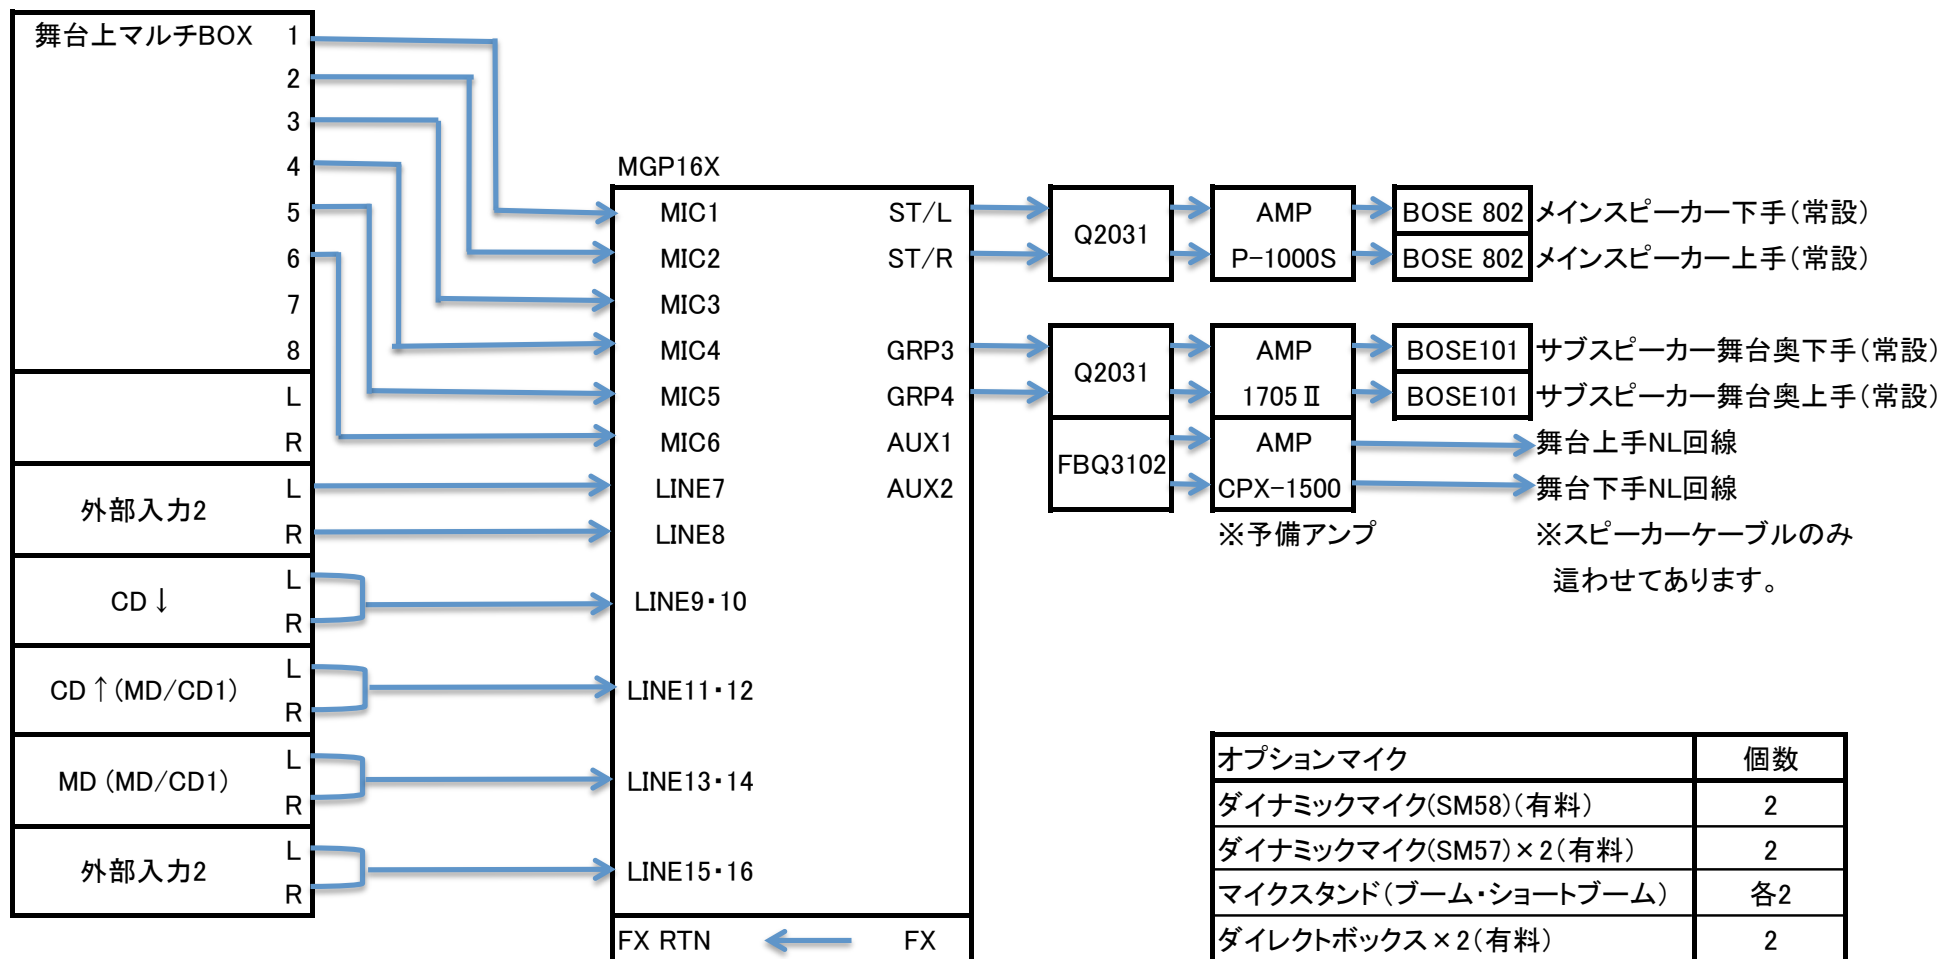

キーノートシアター音響システム図

2023年10月30日 改訂

※外部入力は、ステレオミニピン端子になっています。

※卓には内蔵のエフェクトが搭載されています。(FX)

※チャンネル変更は可能ですが、現状復帰をお願いいたします。