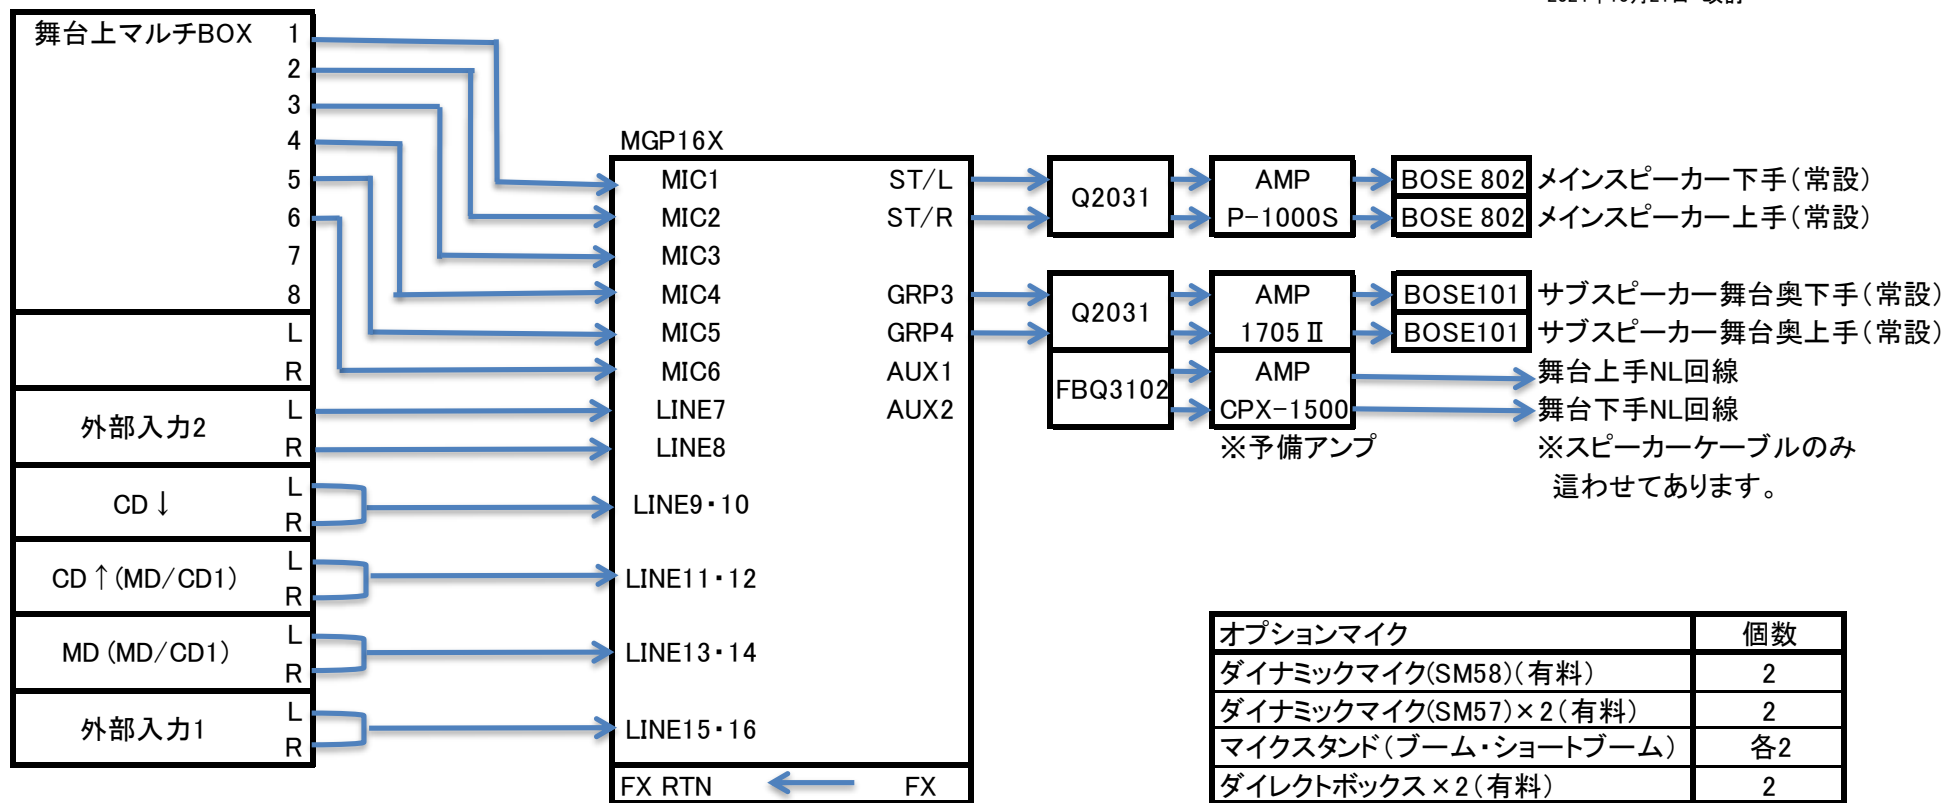

キーノートシアター音響システム図

2024年10月21日 改訂

※外部入力は、ステレオミニピン端子になっています。
 ※卓には内蔵のエフェクトが搭載されています。(FX)
 ※チャンネル変更は可能ですが、現状復帰をお願いいたします。